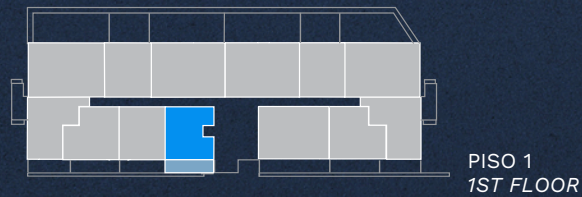

VIENA

RESIDENCES

TIPOLOGIA / TYPE T1 FRACÃO / APARTMENT A

ÁREA TOTAL / TOTAL AREA 60.99 m²

ÁREA BRUTA INTERIOR / GROSS INTERNAL AREA 45.47 m²

ÁREA BRUTA EXTERIOR / GROSS EXTERNAL AREA 15.52 m²

ESTACIONAMENTO / PARKING	-1 PISO FLOOR	1 LUGAR SPOT
ARRUMO / STORAGE	- PISO FLOOR	- ESPAÇO SPACE