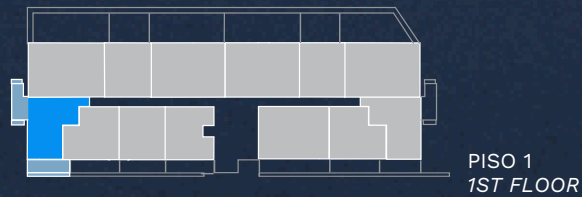

VIENA

RESIDENCES

TIPOLOGIA / TYPE: T1
 FRACÃO / APARTMENT: D

ÁREA TOTAL / TOTAL AREA: 79.72 m²

ÁREA BRUTA INTERIOR / GROSS INTERNAL AREA: 54.12 m²

ÁREA BRUTA EXTERIOR / GROSS EXTERNAL AREA: 25.60 m²

ESTACIONAMENTO / PARKING	-1 PISO FLOOR	1 LUGAR SPOT
--------------------------	---------------	--------------