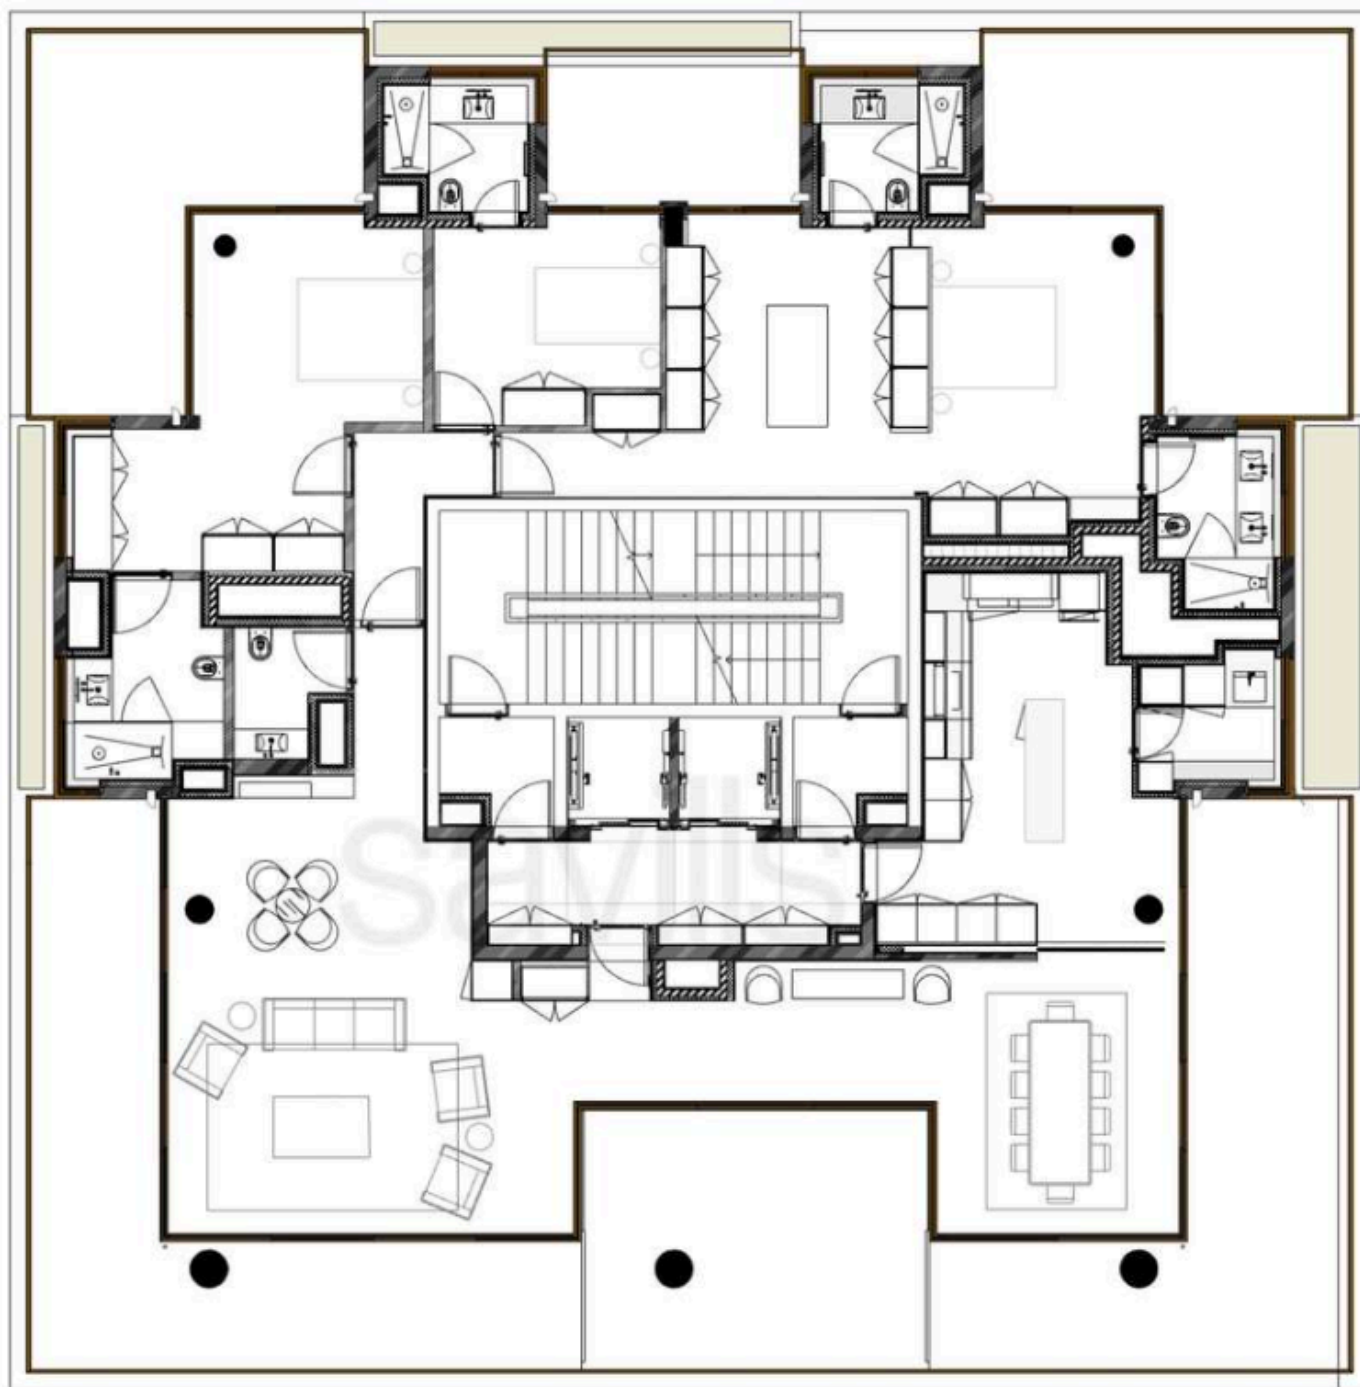

# PLANTA T3 - MIRAMAR TOWER

HW26004

Área Total 409 m<sup>2</sup>

ABP 229 m<sup>2</sup>

ABD 180 m<sup>2</sup>